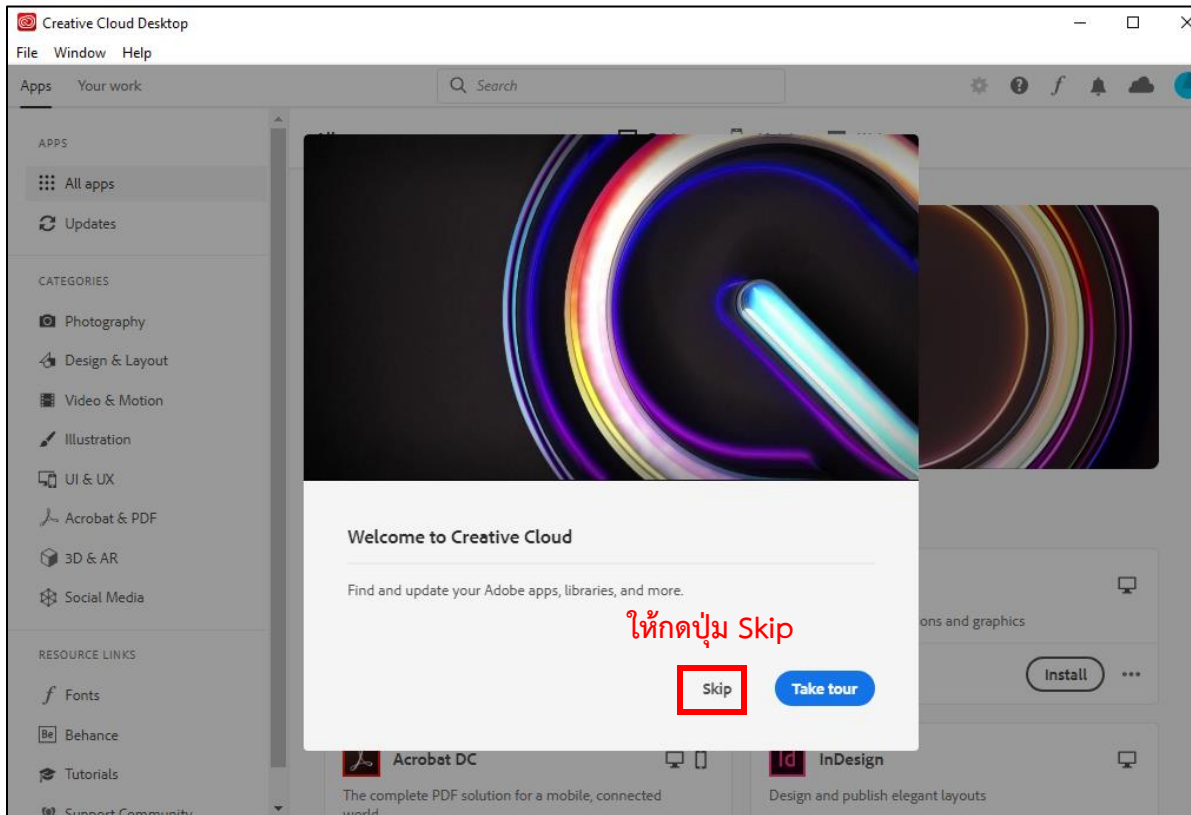

1.(เว็บเบราว์เซอร์)

แจ้งว่าตรวจสอบสำเร็จ ให้ปิดหน้าจอไป

2.(หน้าจอโปรแกรมติดตั้ง) ให้กดปุ่ม Start Installing

เมื่อติดตั้งครบ 100% แล้วพบกับหน้า Welcome to Creative Cloud ดังภาพ

หน้าจอหลักแสดงรายชื่อโปรแกรมที่ท่านสามารถเลือกติดตั้งได้