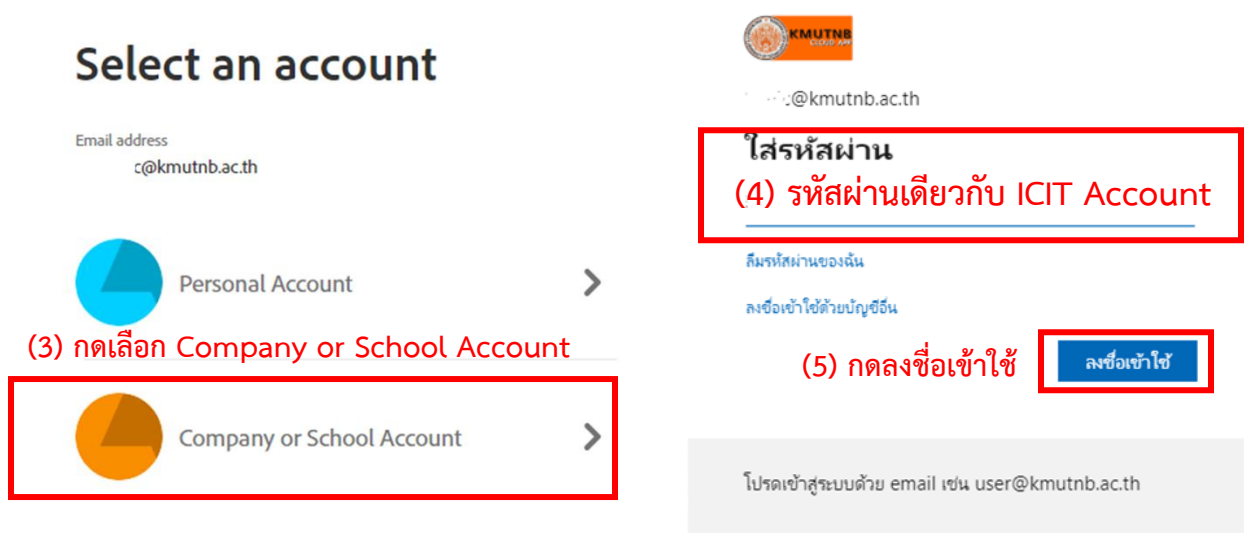

2. Sing in เข้าสู่ระบบด้วยอีเมลที่ลงทะเบียนไว้

[อ่านรายละเอียดเพิ่มเติมเกี่ยวกับ ICIT Account คลิกที่นี่](#)

คู่มือการติดตั้ง Adobe Creative Cloud App ในรูปแบบ Named License

จัดทำโดย สำนักคอมพิวเตอร์และเทคโนโลยีสารสนเทศ มจพ. (05/02/63)