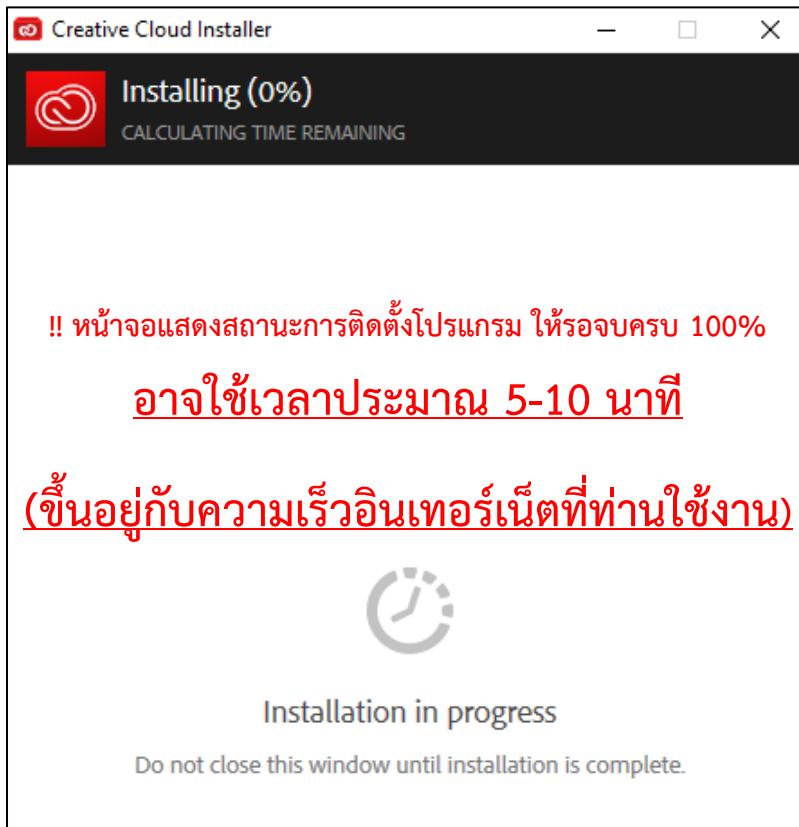

เมื่อดาวน์โหลดเสร็จแล้วให้คลิกที่ **Creative_Cloud_Set-Up.exe**

Creative_Cloud_Se...exe

แสดงทั้งหมด

หลังจากกดปุ่ม Continue โปรแกรมติดตั้งจะทำการตรวจสอบข้อมูลสิทธิ์ที่อนุญาตให้ใช้งานผ่านเว็บเบราว์เซอร์ (อัตโนมัติ) หากดำเนินการสำเร็จจะพบหน้าจอ 2 ส่วนคือ

1.(เว็บเบราว์เซอร์)

แจ้งว่าตรวจสอบสำเร็จ ให้ปิดหน้าจอไป

2.(หน้าจอโปรแกรมติดตั้ง) ให้กดปุ่ม Start Installing

เมื่อติดตั้งครบ 100% แล้วพบกับหน้า Welcome to Creative Cloud ดังภาพ

หน้าจอหลักแสดงรายชื่อโปรแกรมที่ท่านสามารถเลือกติดตั้งได้