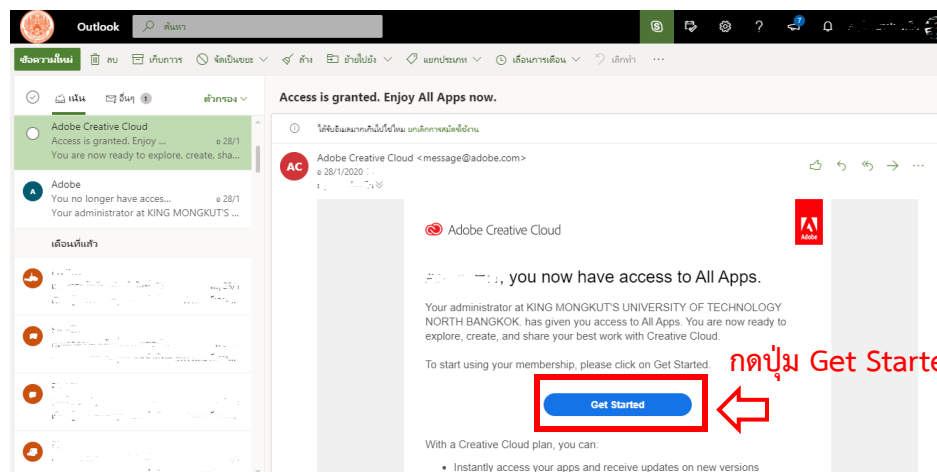

1. เปิดอีเมล (ที่ท่านลงทะเบียนไว้) <https://outlook.office.com/>

สำหรับบุคลากรที่ลงทะเบียนขอใช้งานผ่านเว็บไซต์ <https://software.kmutnb.ac.th> และได้รับอนุมัติให้ใช้งานแล้วนั้น ท่านจะได้รับอีเมลยืนยันการใช้งานโดยตรงจาก Adobe Creative Cloud <message@adobe.com> Subject : Access is granted. Enjoy All Apps now. ดึงภาพ **ให้กด Get Started**