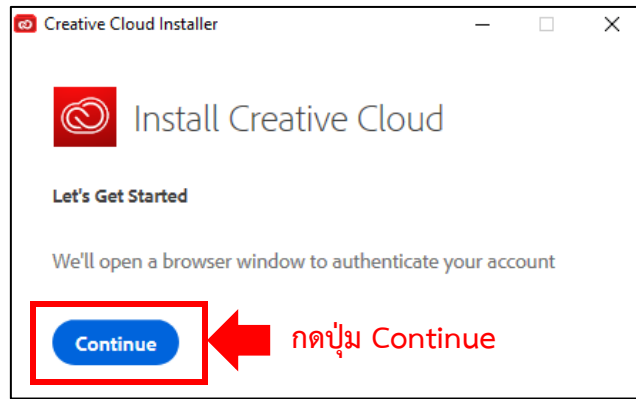

Follow the instructions below to install Creative Cloud.

Click the installer then follow the prompts.

Download not working? [Restart download](#) | [Get Help](#) | [Return to Adobe.com](#)

Tip: Find recent downloads down here.

เมื่อดาวน์โหลดเสร็จแล้วให้คลิกที่ **Creative_Cloud_Set-Up.exe**

Creative_Cloud_Se...exe

แสดงทั้งหมด

หลังจากกดปุ่ม Continue โปรแกรมติดตั้งจะทำการตรวจสอบข้อมูลสิทธิ์ที่อนุญาตให้ใช้งานผ่านเว็บเบราว์เซอร์ (อัตโนมัติ) หากดำเนินการสำเร็จจะพบหน้าจอ 2 ส่วนคือ