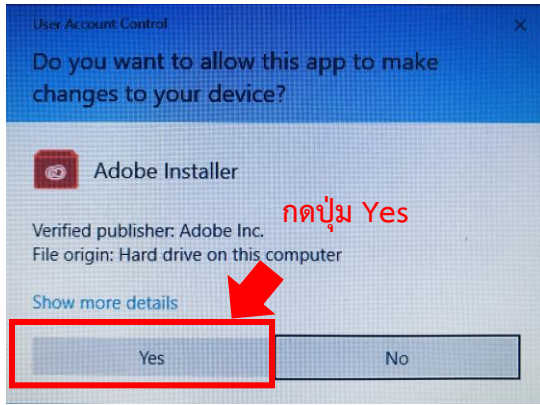

Follow the instructions below to install Creative Cloud.

Click the installer then follow the prompts.

Download not working? [Restart download](#) | [Get Help](#) | [Return to Adobe.com](#)

Tip: Find recent downloads down here.

เมื่อดาวน์โหลดเสร็จแล้วให้คลิกที่ **Creative_Cloud_Set-Up.exe**

Creative_Cloud_Se...exe

แสดงทั้งหมด

หลังจากกดปุ่ม Continue โปรแกรมติดตั้งจะทำการตรวจสอบข้อมูลสิทธิ์ที่อนุญาตให้ใช้งานผ่านเว็บเบราว์เซอร์ (อัตโนมัติ) หากดำเนินการสำเร็จจะพบหน้าจอ 2 ส่วนคือ