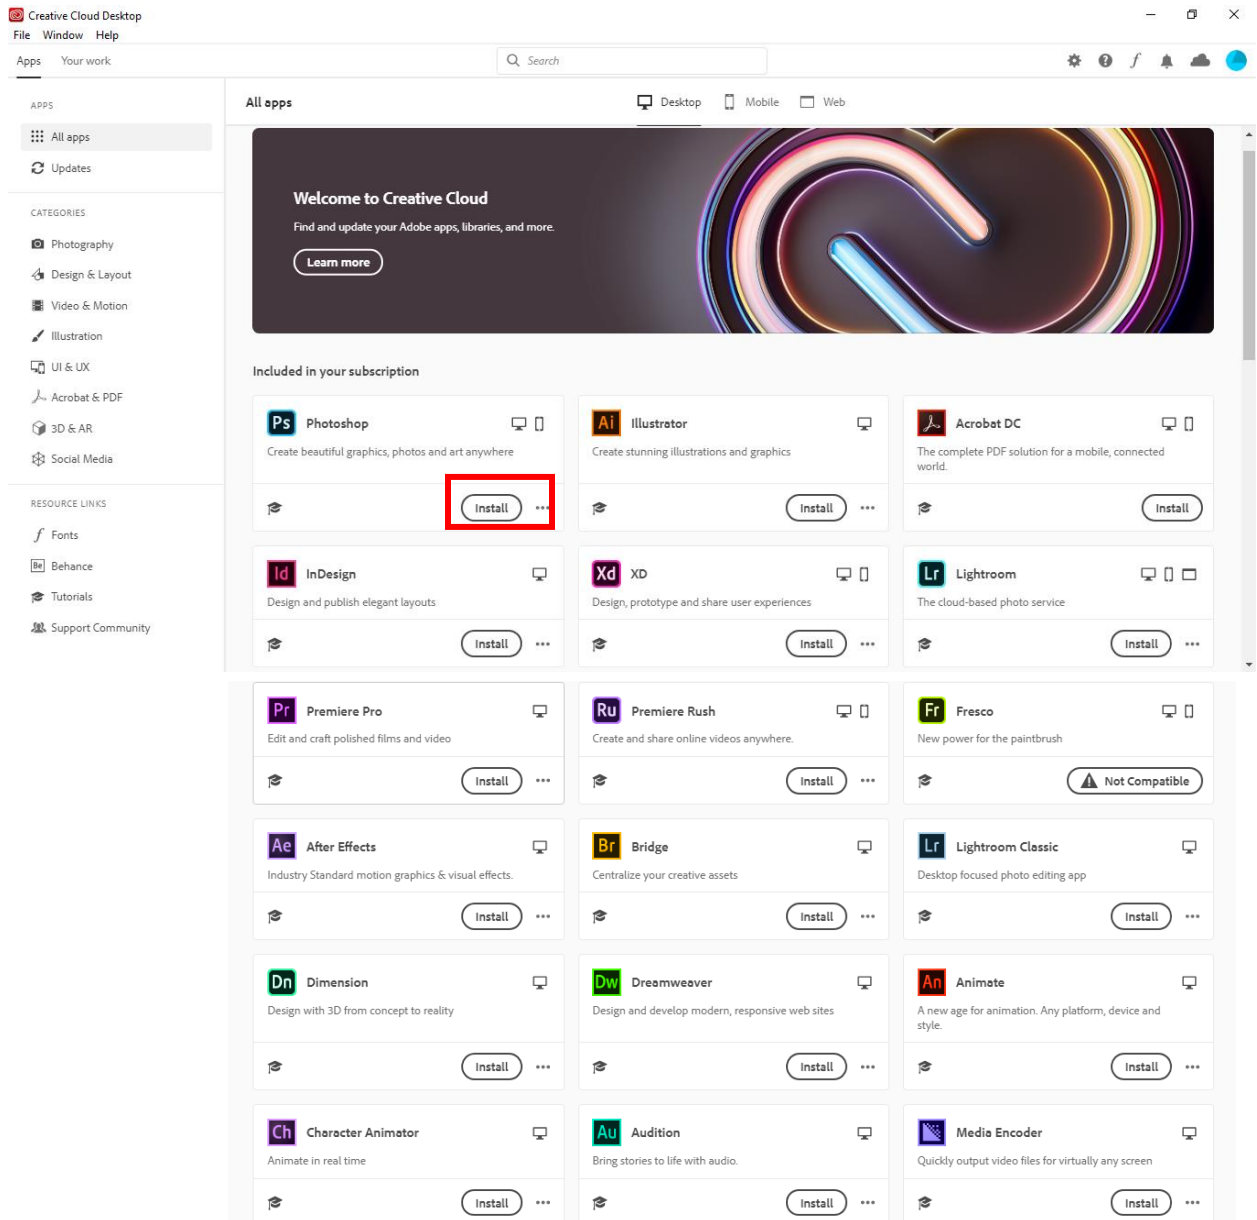

1.(เว็บเบราว์เซอร์)

แจ้งว่าตรวจสอบสำเร็จ ให้ปิดหน้าจอไป

2.(หน้าจอโปรแกรมติดตั้ง) ให้กดปุ่ม Start Installing

เมื่อติดตั้งครบ 100% แล้วพบกับหน้า Welcome to Creative Cloud ดังภาพ

หน้าจอหลักแสดงรายชื่อโปรแกรมที่ท่านสามารถเลือกติดตั้งได้