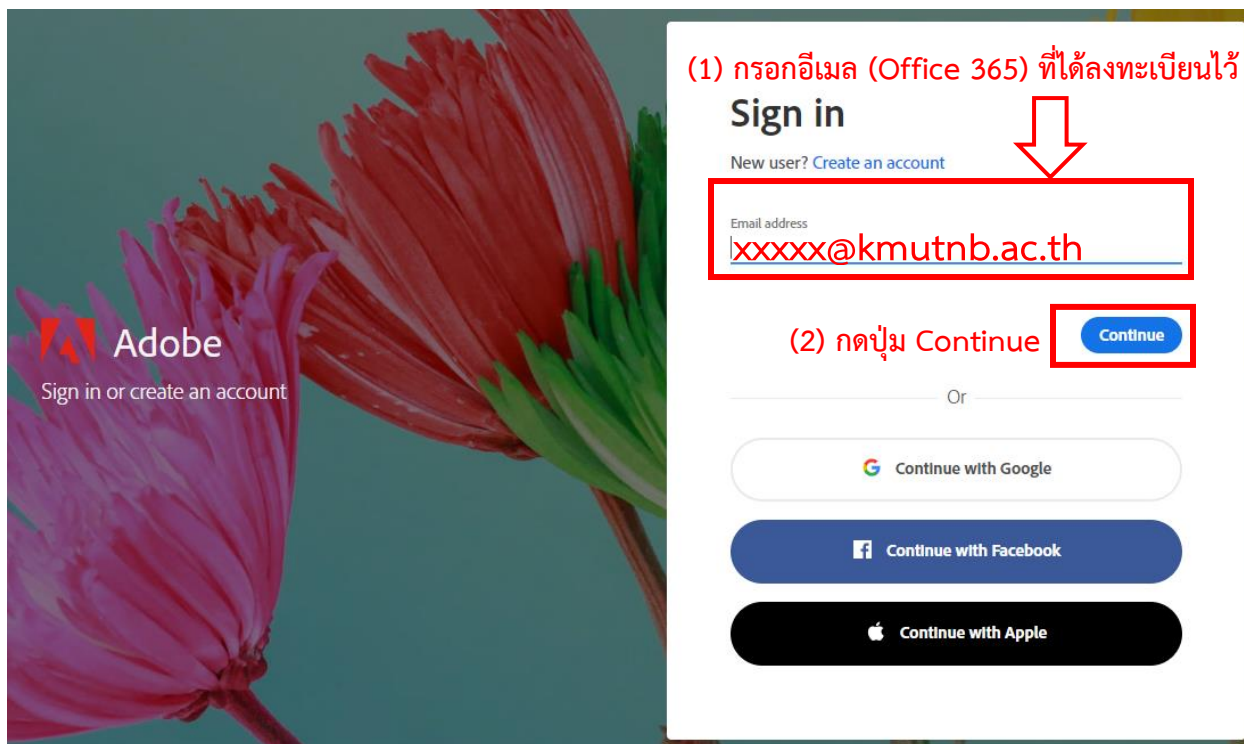

2. Sing in เข้าสู่ระบบด้วยอีเมลที่ลงทะเบียนไว้

[อ่านรายละเอียดเพิ่มเติมเกี่ยวกับ ICIT Account คลิกที่นี่](#)

คู่มือการติดตั้ง Adobe Creative Cloud App ในรูปแบบ Named License

จัดทำโดย สำนักคอมพิวเตอร์และเทคโนโลยีสารสนเทศ มจพ. (05/02/63)