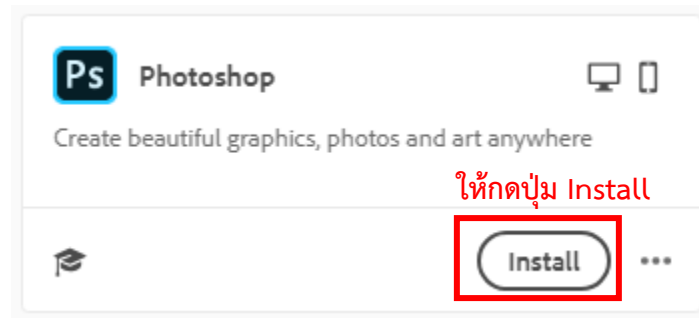

4. (ยกตัวอย่าง) การติดตั้งโปรแกรม Photoshop

เมื่อเสร็จสิ้นการติดตั้งแล้ว ผู้ใช้งานสามารถเปิดใช้โปรแกรมได้โดยการกดที่ปุ่ม Open หรือไปที่ Start Menu แล้วเลือกโปรแกรม Adobe Photoshop CC 2020 ดังภาพ