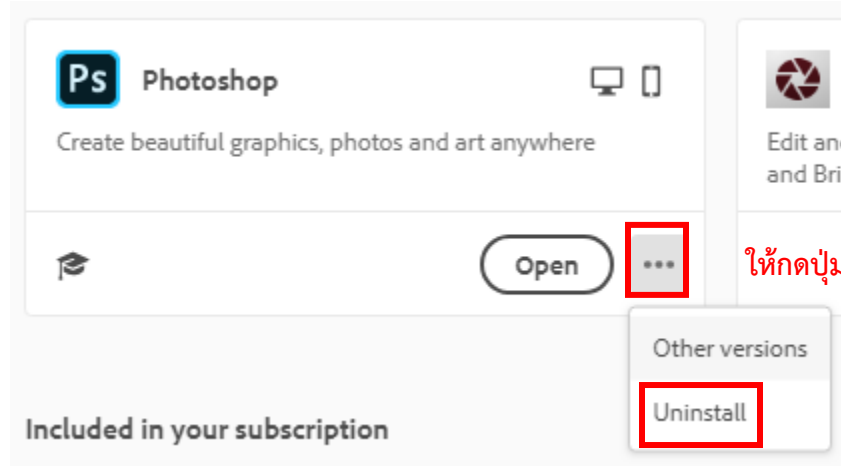

5. การถอนการติดตั้งโปรแกรม Photoshop

ให้กดปุ่ม ... แล้วเลือก Uninstall

กรณีพบปัญหาการติดตั้ง จะพบหน้าต่างแจ้ง error ให้คลิกดู log แล้ว ดูข้อมูลท้ายสุดว่า error code ใด เพื่อนำไปค้นหาวิธีการแก้ไขในเว็บ adobe โดยคลิก help จากหน้าต่างแจ้ง error นั้น หรือทดลองใช้ Creative Cloud Cleaner Tool

<https://helpx.adobe.com/creative-cloud/kb/cc-cleaner-tool-installation-problems.html>

ศูนย์ให้ความช่วยเหลือด้านเทคโนโลยีสารสนเทศ สำนักคอมพิวเตอร์และเทคโนโลยีสารสนเทศ

บริการรับแจ้งปัญหาให้คำปรึกษาและแก้ไขปัญหาการใช้งานระบบสารสนเทศของสำนักคอมพิวเตอร์ฯ มจพ. ผ่านช่องทางการสื่อสาร 5 ช่องทาง

- 1.ระบบรับแจ้งปัญหา : <http://service.icit.kmutnb.ac.th/issue>
- 2.Facebook : [m.me/ICIT.KMUTNB](https://www.facebook.com/m.me/ICIT.KMUTNB)
- 3.E-mail : icit_support@kmutnb.ac.th
- 4.Line : [@icitkmutnb](https://www.line.me/@icitkmutnb)
- 5.โทรศัพท์ :

มจพ. กรุงเทพฯ ฯ : 0 2555 2000 ต่อ 2207

มจพ. วิทยาเขตปราจีนบุรี : 0 3721 7300 ต่อ 7324

มจพ. วิทยาเขตระยอง : 0 3862 7000 ต่อ 5151

คู่มือการติดตั้ง Adobe Creative Cloud App ในรูปแบบ Named License

จัดทำโดย สำนักคอมพิวเตอร์และเทคโนโลยีสารสนเทศ มจพ. (05/02/63)