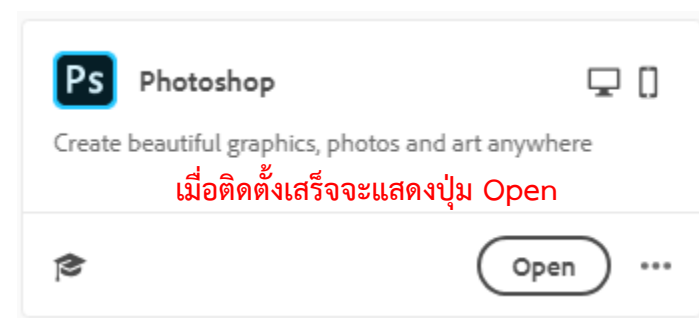

4. (ยกตัวอย่าง) การติดตั้งโปรแกรม Photoshop

เมื่อเสร็จสิ้นการติดตั้งแล้ว ผู้ใช้งานสามารถเปิดใช้โปรแกรมได้โดยการกดที่ปุ่ม Open หรือไปที่ Start Menu แล้วเลือกโปรแกรม Adobe Photoshop CC 2020 ดังภาพ