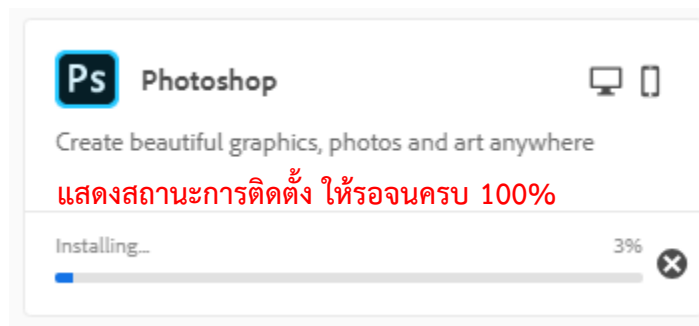

4. (ยกตัวอย่าง) การติดตั้งโปรแกรม Photoshop

เมื่อเสร็จสิ้นการติดตั้งแล้ว ผู้ใช้งานสามารถเปิดใช้โปรแกรมได้โดยการกดที่ปุ่ม Open หรือไปที่ Start Menu แล้วเลือกโปรแกรม Adobe Photoshop CC 2020 ดังภาพ